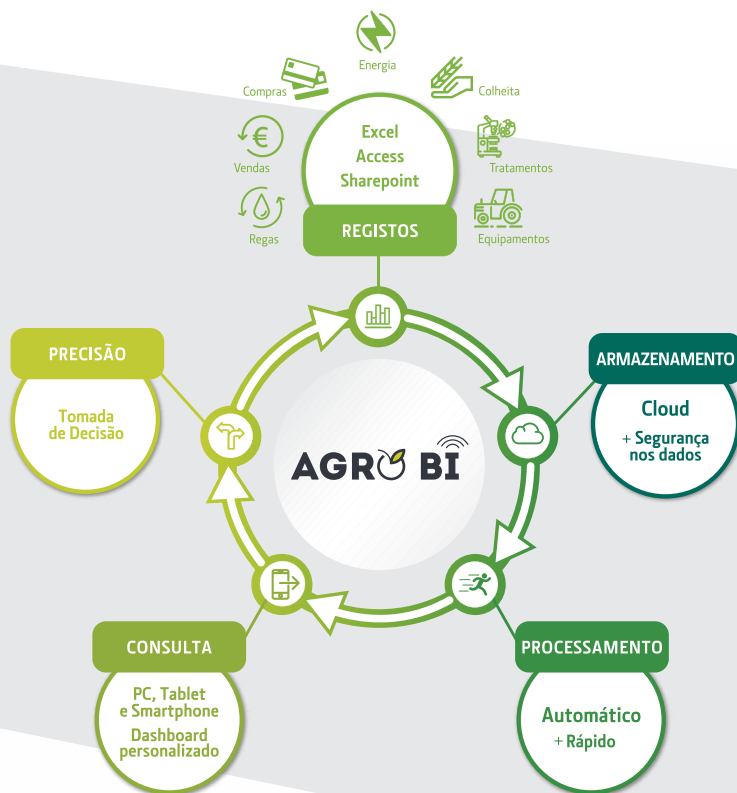

AGRO BI
Uma marca registada Consulai

*Há cada vez mais informação
e cada vez menos tempo
para a analisar.*

*Está preparado para mudar
a forma de gerir a informação?*

*Gestão de Informação
Simple | Em tempo real | Intuitivo*

- O AGRO BI é um serviço que permite gerir a informação de forma profissional e acessível.
- O AGRO BI é alimentado por serviços da Microsoft, permitindo uma combinação e integração da informação num ambiente e espaço de trabalho comum.
- O AGRO BI permite transformar diferentes fontes de dados em informação útil e oportuna para a tomada de decisão.

*Gestão de informação
profissional e acessível a todos.
Simples | Em tempo real | Intuitivo*

Conte connosco para:

- Avaliar e efetuar diagnósticos da exploração.
- Compreender as atividades e os processos relevantes.
- Criar e monitorizar indicadores críticos.
- Desenvolver Dashboards personalizados.
- Capacitar os colaboradores.
- Acompanhar a evolução da empresa.